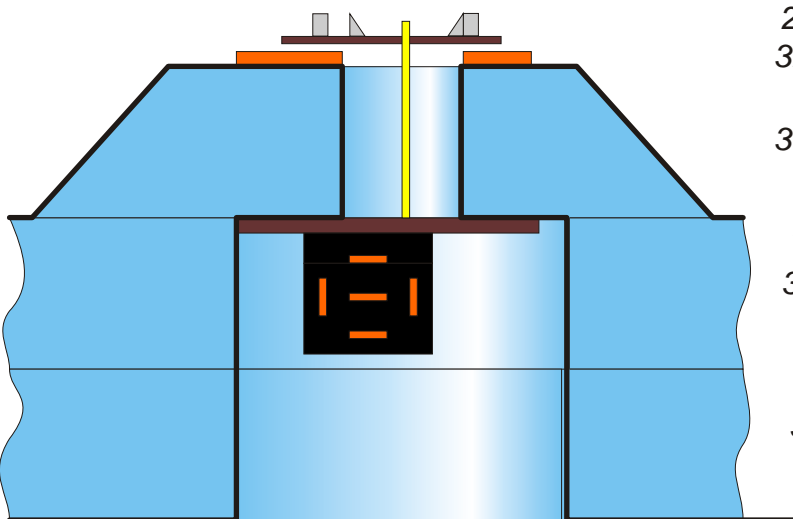

2mm pölkyt
3mm Biltema-korkki

30mm Solimate-penger
20mm reikä

3mm styreeni moott. kiinnitystä varten

30mm Solimate
n. 80mm reikä

30mm Solimate
n. 80mm reikä

30--50mm tilaa

2mm pölkyt
3mm Biltema-korkki

30mm Solimate
20mm reikä

3mm styreeni moott. kiinnitystä varten

30mm Solimate
n. 80mm reikä

30mm Solimate
n. 80mm reikä

30--50mm tilaa